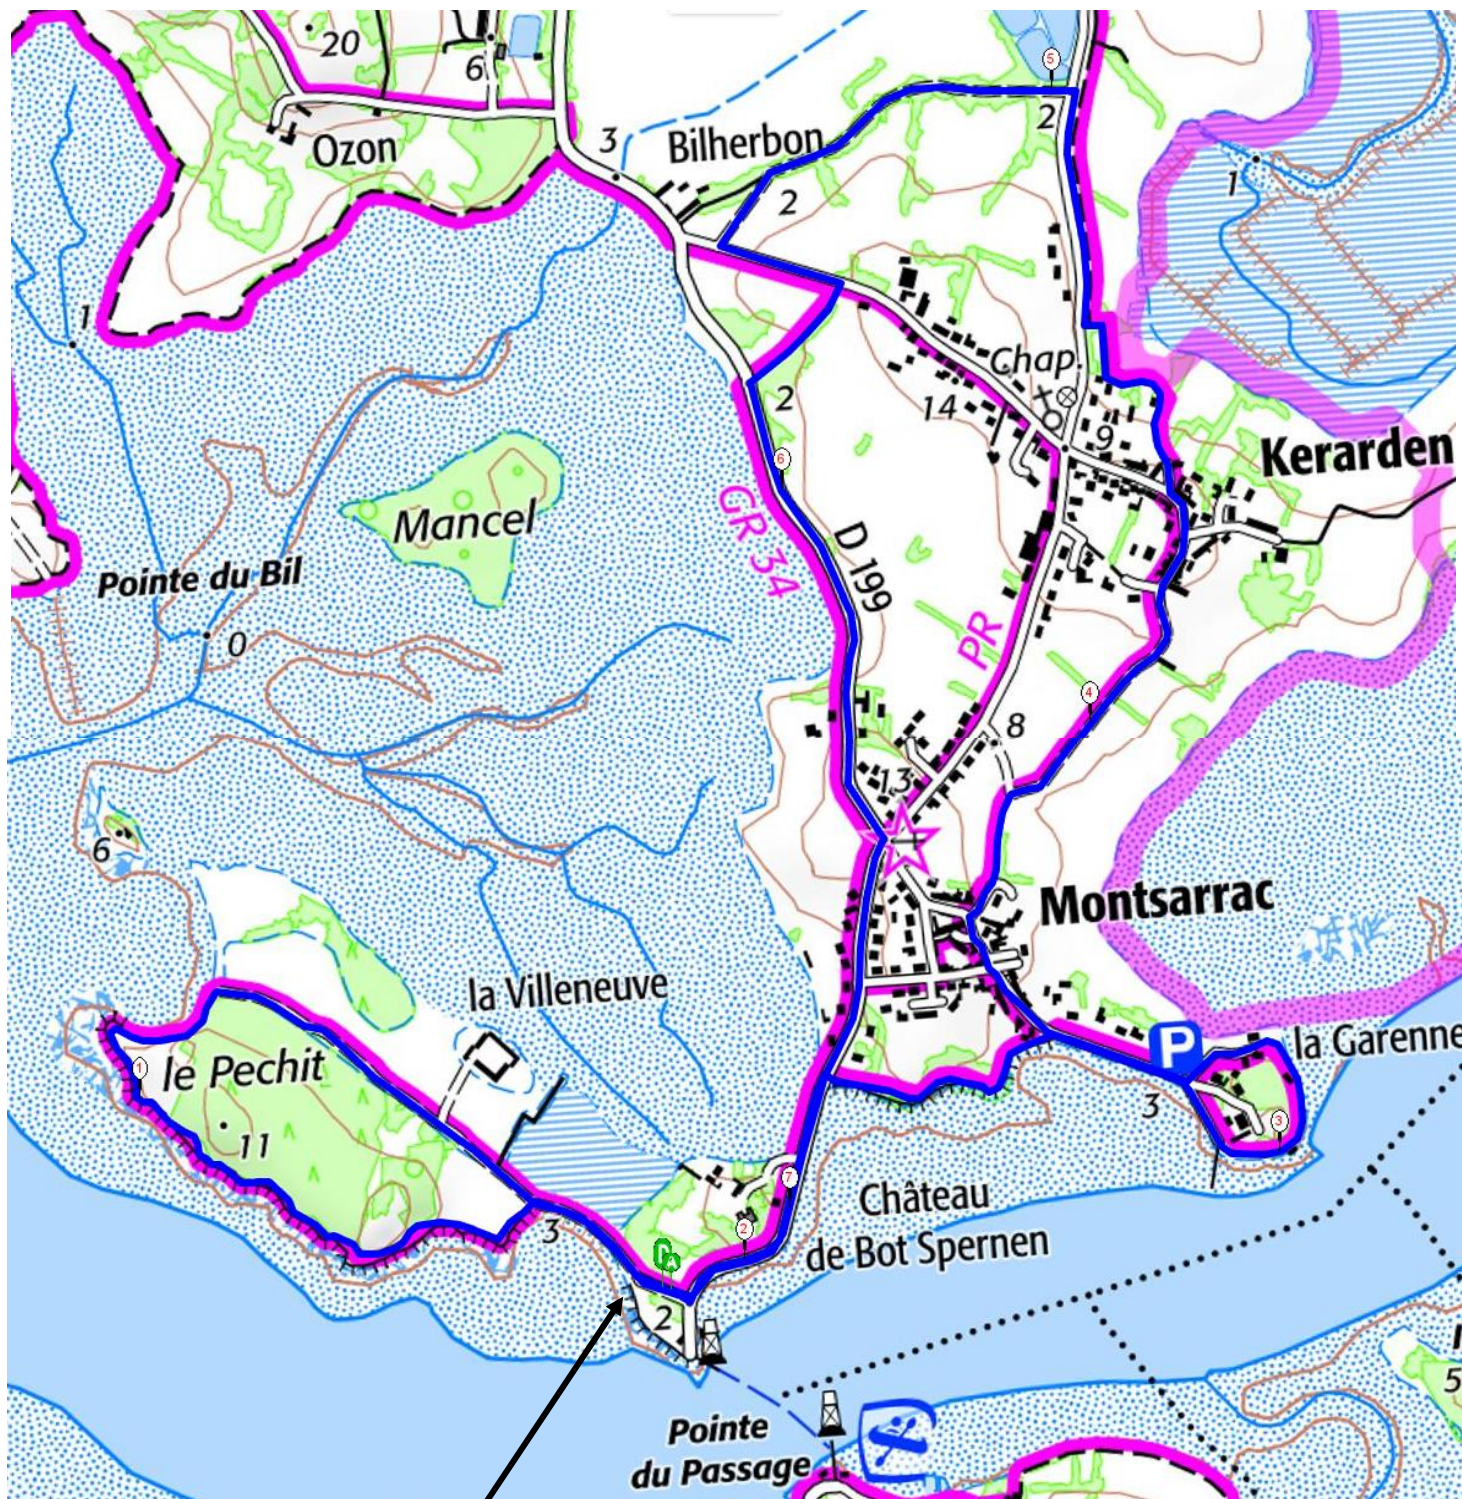

Séné La Villeneuve Montsarrac : 7,2 km

Départ Pk La Villeneuve Le Passage